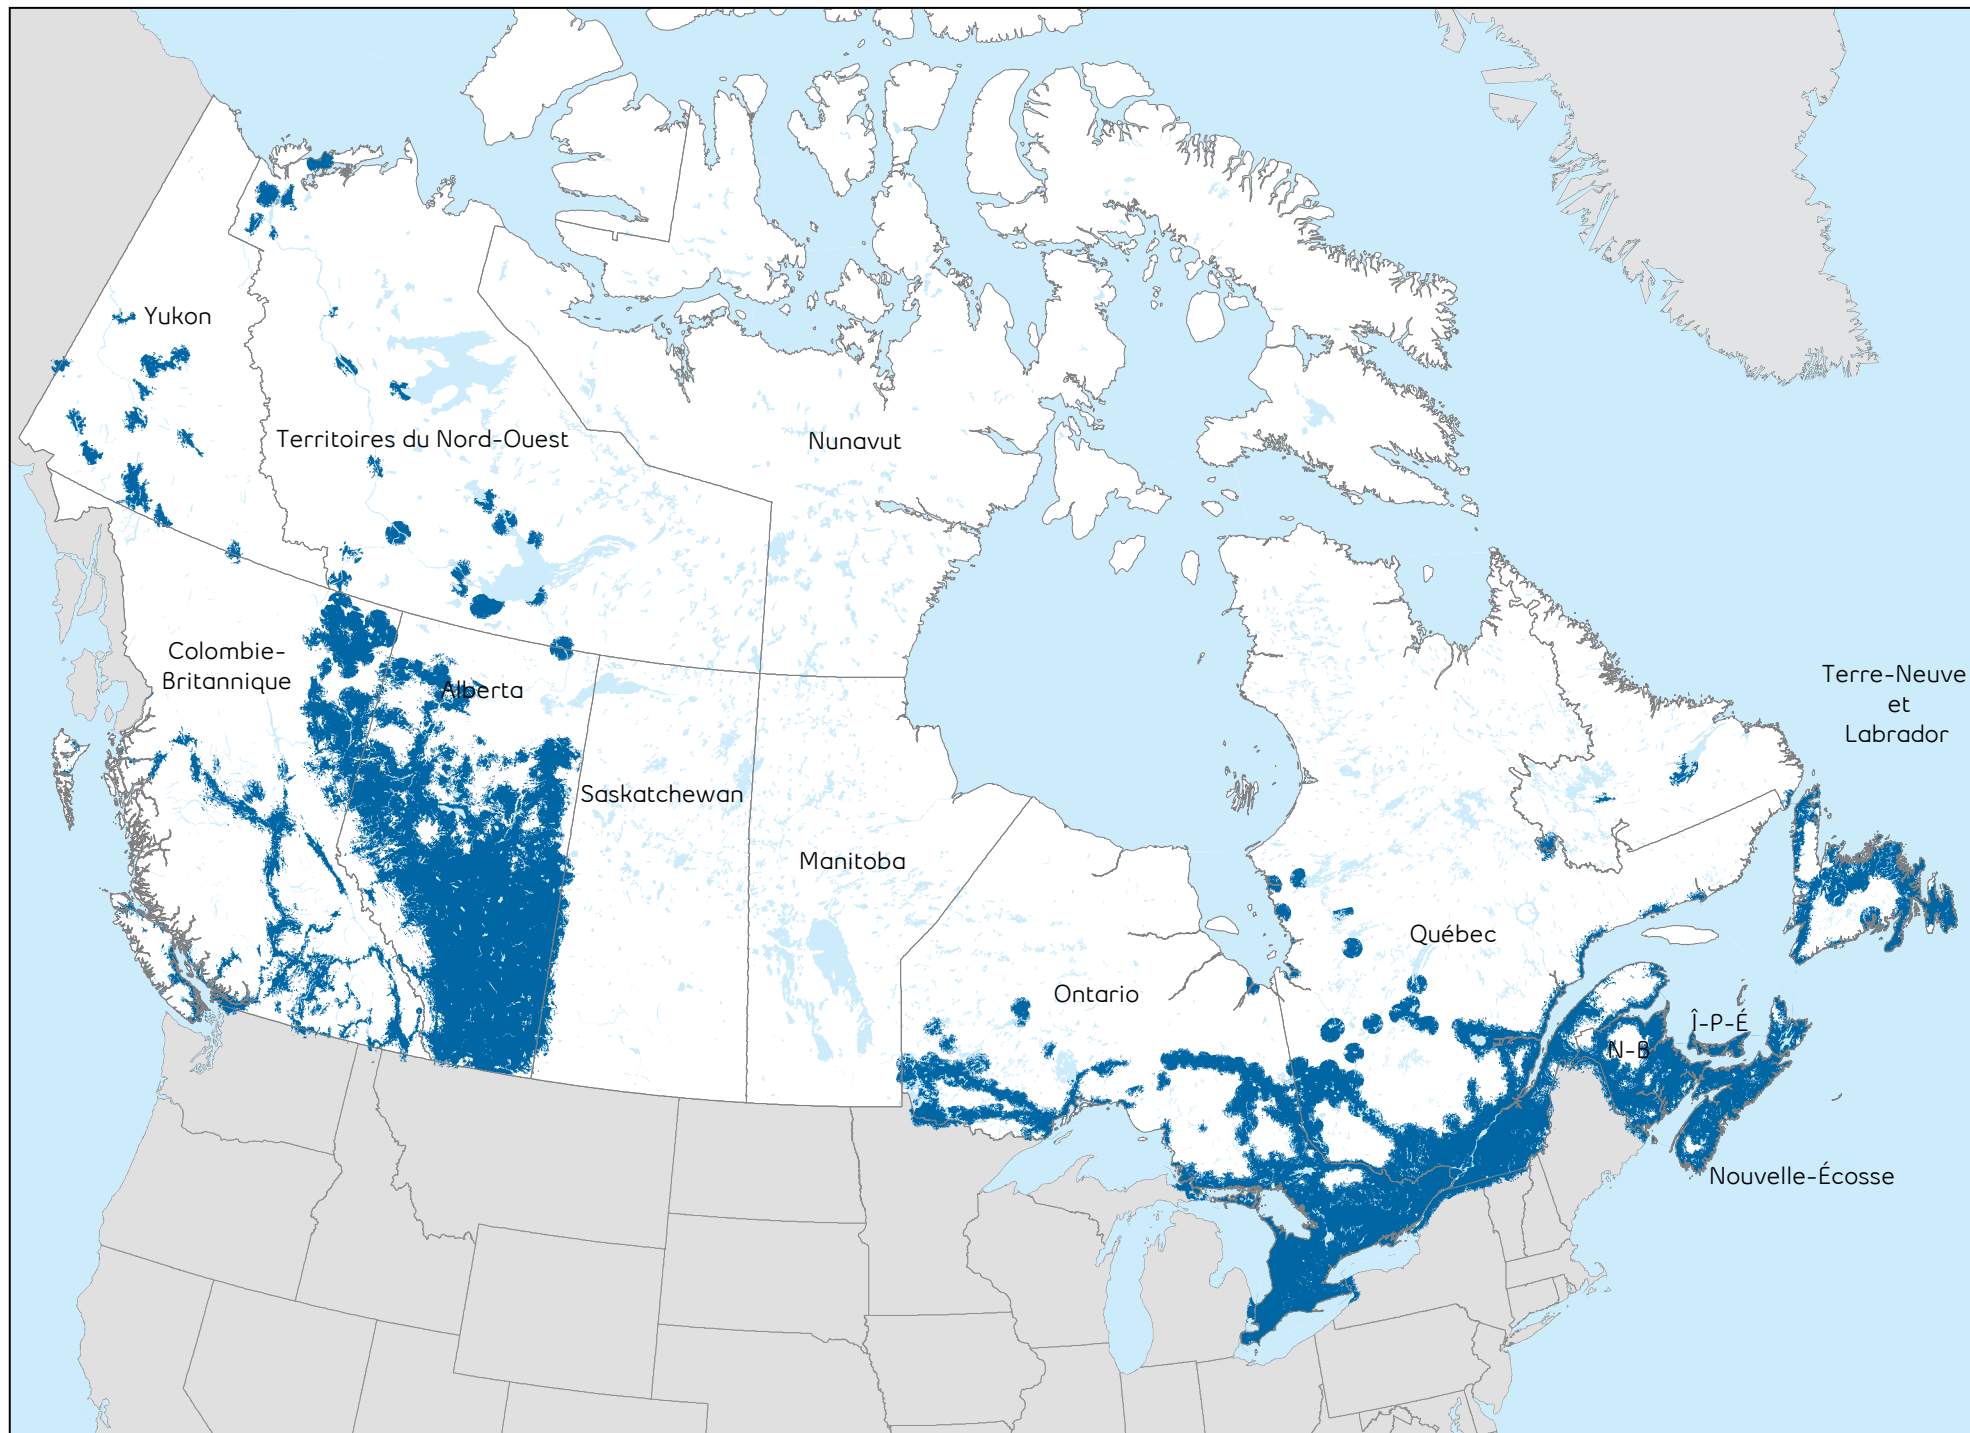

Couverture Bell LTE-M

À jour end date du 25 Octobre, 2018.